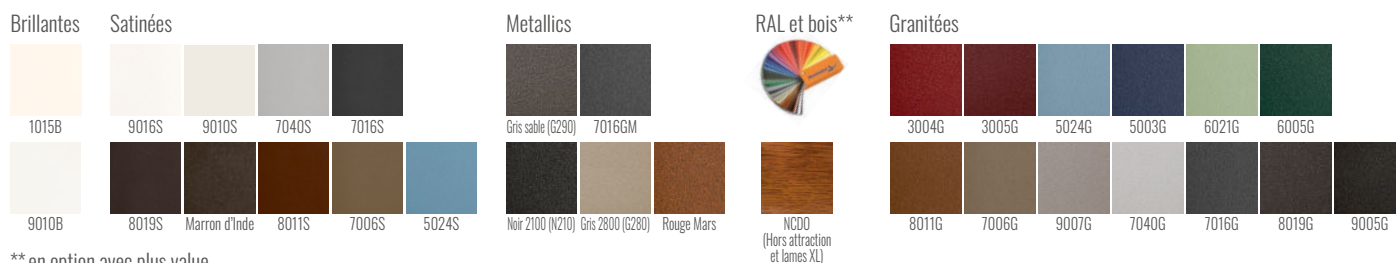

COLORIS & FINITIONS RAL STANDARDS

** en option avec plus value.

Teintes autre RAL disponibles en option

Expert Préfal

Préfal
ZI des Platières
Rue de la Maison Rose
69440 MORNANT
Tel. 04 72 67 09 67