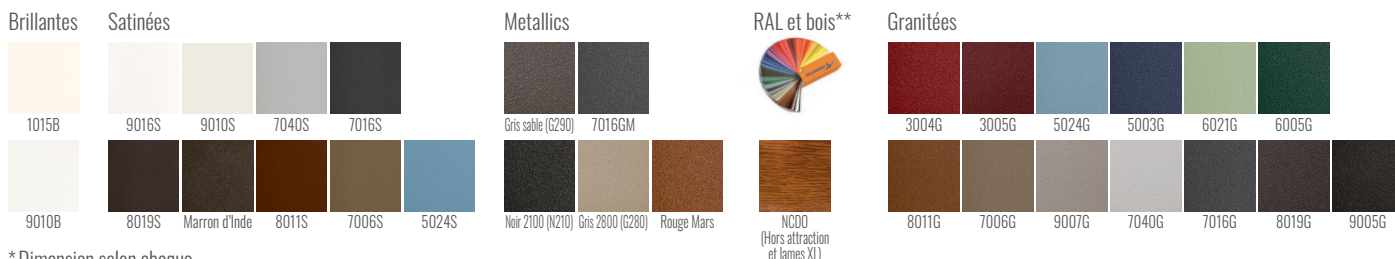

COLORIS & FINITIONS RAL STANDARDS

* Dimension selon abaque

** en option avec plus value.

Teintes autre RAL disponibles en option

Expert Préfalú

Préfalú
ZI des Platières
Rue de la Maison Rose
69440 MORNANT
Tel. 04 72 67 09 67