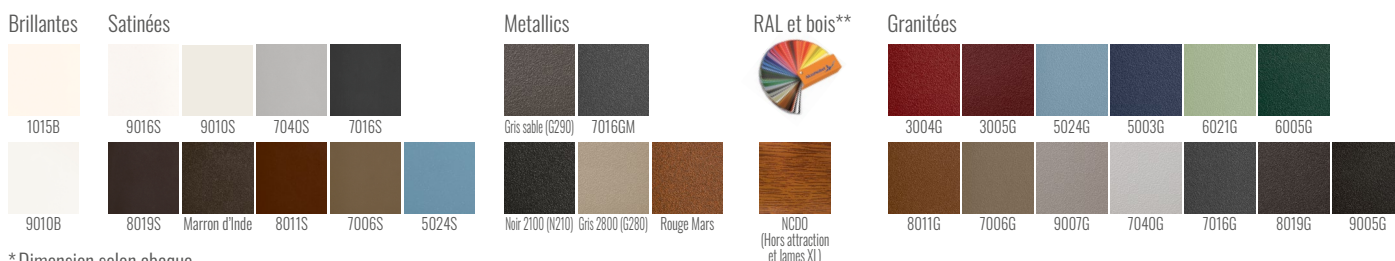

Vision : Semi-ajourée

Remplissage : 171 mm
(Horizontale) et tôle perforée

Forme : Droite

Occultation : 90 %

Options disponibles selon modèle : Déco Alunox, bâton de Maréchal, boîte aux lettres...

Grâce à son savoir-faire, Préfalu possède plusieurs labels témoignant la qualité de fabrication de ses portails. Soucieux de respecter les exigences réglementaires, tous nos portails et automatismes sont certifiés CE. Nos portails sont ainsi garantis 20 ans contre tout vice de fabrication dans le cadre d'un usage normal.

COLORIS & FINITIONS RAL STANDARDS

* Dimension selon abaques

** en option avec plus value.

Teintes autre RAL disponibles en option

Expert Préfalu

Préfalu
ZI des Platières
Rue de la Maison Rose
69440 MORNANT
Tel. 04 72 67 09 67