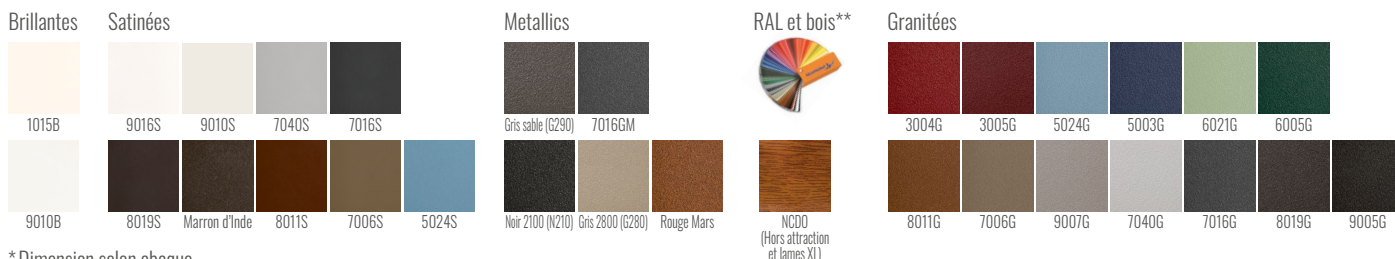

Vision : Semi-ajourée

Remplissage : 171 mm
(Horizontale) et tôle perforée

Forme : Droite

Occultation : 90 %

Options disponibles selon modèle : Déco Alunox, bâton de Maréchal, boîte aux lettres...

Grâce à son savoir-faire, Préfalú possède plusieurs labels témoignant la qualité de fabrication de ses portails. Soucieux de respecter les exigences réglementaires, tous nos portails et automatismes sont certifiés CE. Nos portails sont ainsi garantis 20 ans contre tout vice de fabrication dans le cadre d'un usage normal.

COLORIS & FINITIONS RAL STANDARDS

* Dimension selon abaqué

** en option avec plus value.

Teintes autre RAL disponibles en option

Expert Préfalú

Préfalú
ZI des Platières
Rue de la Maison Rose
69440 MORNANT
Tel. 04 72 67 09 67