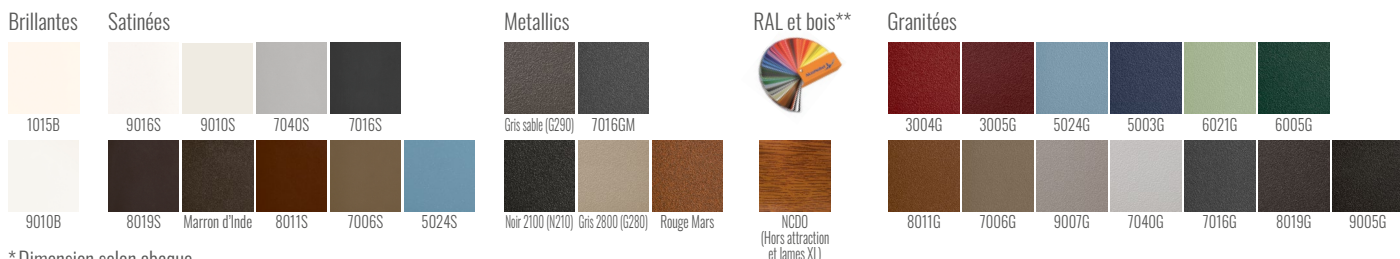

COLORIS & FINITIONS RAL STANDARDS

* Dimension selon abaque

** en option avec plus value.

Teintes autre RAL disponibles en option

Expert Préfalú

Préfalú
ZI des Platières
Rue de la Maison Rose
69440 MORNANT
Tel. 04 72 67 09 67