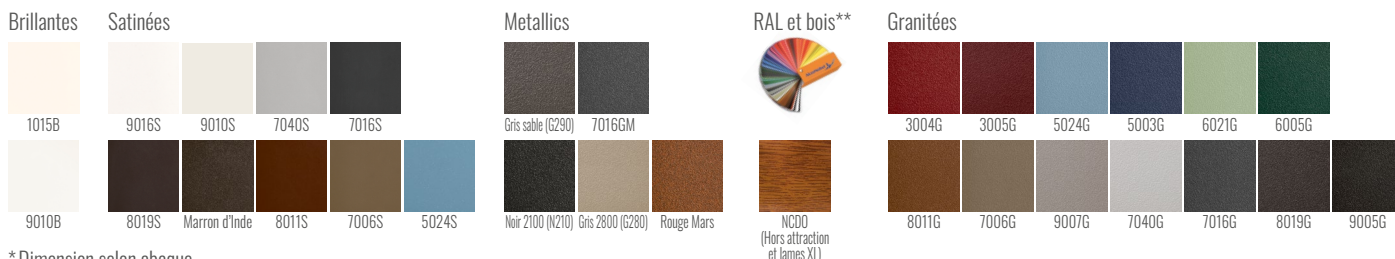

### COLORIS & FINITIONS RAL STANDARDS

\* Dimension selon abaque

\*\* en option avec plus value.

Teintes autre RAL disponibles en option

Expert Préfalú

Préfalú  
ZI des Platières  
Rue de la Maison Rose  
69440 MORNANT  
Tel. 04 72 67 09 67