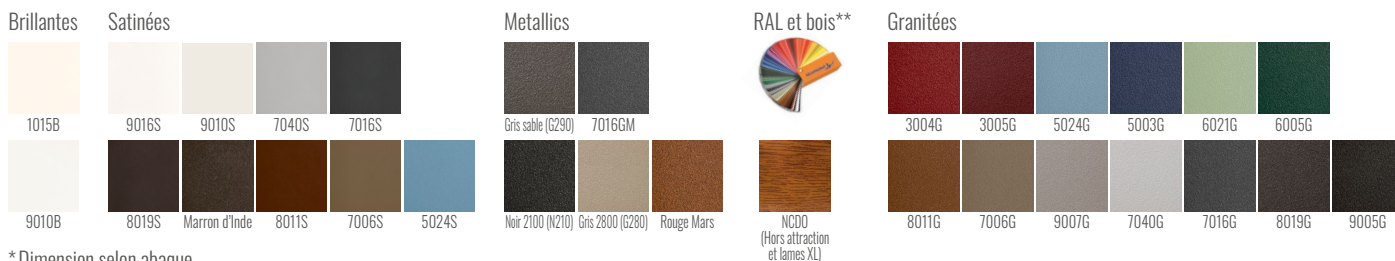

COLORIS & FINITIONS RAL STANDARDS

* Dimension selon abaque

** en option avec plus value.

Teintes autre RAL disponibles en option

Expert Préfalú

Préfalú
ZI des Platières
Rue de la Maison Rose
69440 MORNANT
Tel. 04 72 67 09 67