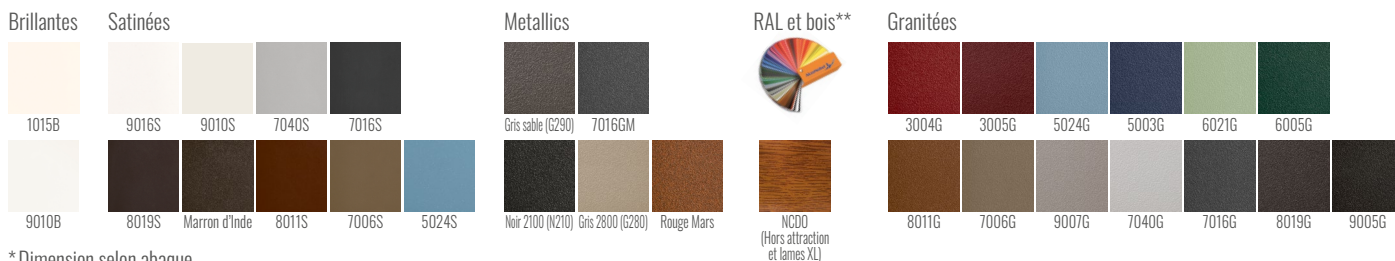

Modèle présenté : Gamme Séduction - Style classique

ROBYON

COMPATIBLE AUSSI EN :
Gamme Platinum*
HIRI

CARACTÉRISTIQUES TECHNIQUES

Matière : Aluminium

Motorisable : Oui

**Version transformé
coulissant :** Oui

Vision : Semi-ajourée

Lames composées : 85 mm
(Fougère et Verticale)

Forme : Chapeau de gendarme
inversé

Occlusion : 60 %

Grâce à son savoir-faire, Préfalu possède plusieurs labels témoignant la qualité de fabrication de ses portails. Soucieux de respecter les exigences réglementaires, tous nos portails et automatismes sont certifiés CE. Nos portails sont ainsi garantis 20 ans contre tout vice de fabrication dans le cadre d'un usage normal.

COLORIS & FINITIONS RAL STANDARDS

* Dimension selon abaque

** en option avec plus value.

Teintes autre RAL disponibles en option

Expert Préfalu

Préfalu
ZI des Platières
Rue de la Maison Rose
69440 MORNANT
Tel. 04 72 67 09 67