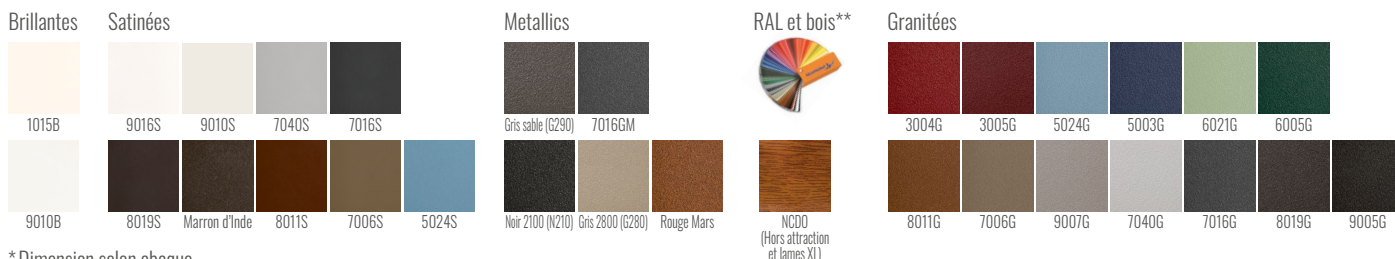

Vision : Ajourée

Lames : 85 mm (Verticale)

Forme : Incurvée

Occultation : 30 %

**Options disponibles selon
modèle :** Déco Alunox,
bâton de Maréchal,
boîte aux lettres...

Grâce à son savoir-faire, Préfalú possède plusieurs labels témoignant la qualité de fabrication de ses portails. Soucieux de respecter les exigences réglementaires, tous nos portails et automatismes sont certifiés CE. Nos portails sont ainsi garantis 20 ans contre tout vice de fabrication dans le cadre d'un usage normal.

COLORIS & FINITIONS RAL STANDARDS

* Dimension selon abaque

** en option avec plus value.

Teintes autre RAL disponibles en option

Expert Préfalú

Préfalú
ZI des Platières
Rue de la Maison Rose
69440 MORNANT
Tel. 04 72 67 09 67