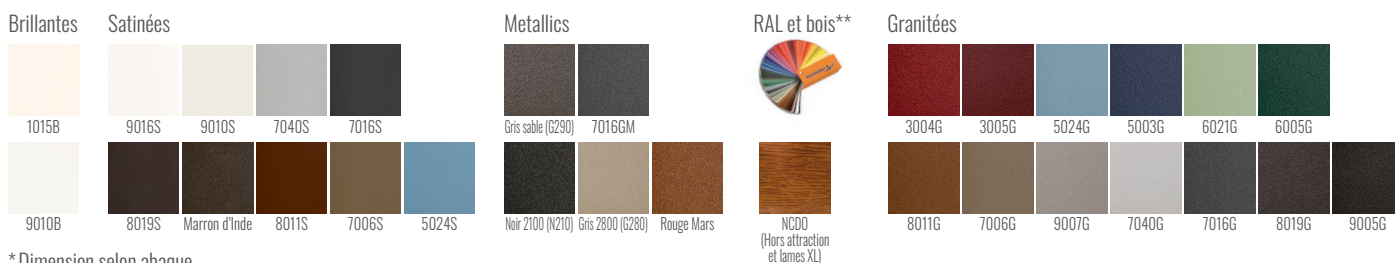

Vision : Pleine

Lames : 85 mm (Fougère)

Forme : Biais haut

Occultation : 100 %

**Options disponibles selon
modèle :** Déco Alunox,
bâton de Maréchal,
boîte aux lettres...

Grâce à son savoir-faire, Préfalu possède plusieurs labels témoignant la qualité de fabrication de ses portails. Soucieux de respecter les exigences réglementaires, tous nos portails et automatismes sont certifiés CE. Nos portails sont ainsi garantis 20 ans contre tout vice de fabrication dans le cadre d'un usage normal.

COLORIS & FINITIONS RAL STANDARDS

* Dimension selon abaque

** en option avec plus value.

Teintes autre RAL disponibles en option

Expert Préfalu

Préfalu
ZI des Platières
Rue de la Maison Rose
69440 MORNANT
Tel. 04 72 67 09 67