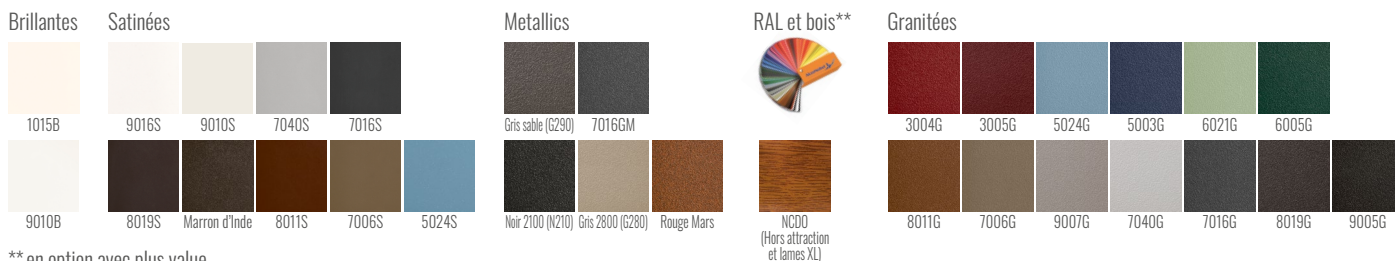

Gamme Médiévale - Style classique - Alu effet fer forgé

◀ MURAILLE

CARACTÉRISTIQUES TECHNIQUES

Matière : Aluminium

Motorisable : Non

Version coulissante : Non

Vision : Pleine

Barreaux : ø 20 x 2 mm

COLORIS & FINITIONS RAL STANDARDS

** en option avec plus value.
Teintes autre RAL disponibles en option

Expert Préfalú

Préfalú
ZI des Platières
Rue de la Maison Rose
69440 MORNANT
Tel. 04 72 67 09 67