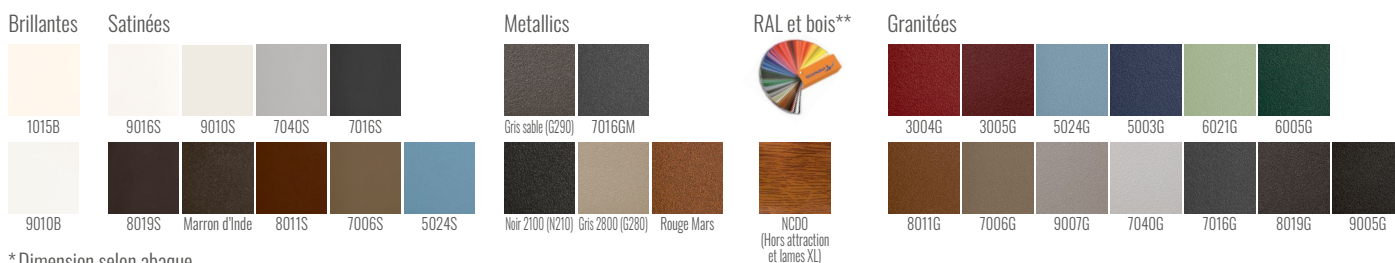

Vision : Semi-ajourée

Remplissage : 171 mm
(Horizontale) et tôle perforée

Forme : Droite

Occultation : 90 %

Options disponibles selon modèle : Déco Alunox, bâton de Maréchal, boîte aux lettres...

Grâce à son savoir-faire, Préfalú possède plusieurs labels témoignant la qualité de fabrication de ses portails. Soucieux de respecter les exigences réglementaires, tous nos portails et automatismes sont certifiés CE. Nos portails sont ainsi garantis 20 ans contre tout vice de fabrication dans le cadre d'un usage normal.

COLORIS & FINITIONS RAL STANDARDS

* Dimension selon abaque

** en option avec plus value.

Teintes autre RAL disponibles en option

Expert Préfalú

Préfalú
ZI des Platières
Rue de la Maison Rose
69440 MORNANT
Tel. 04 72 67 09 67