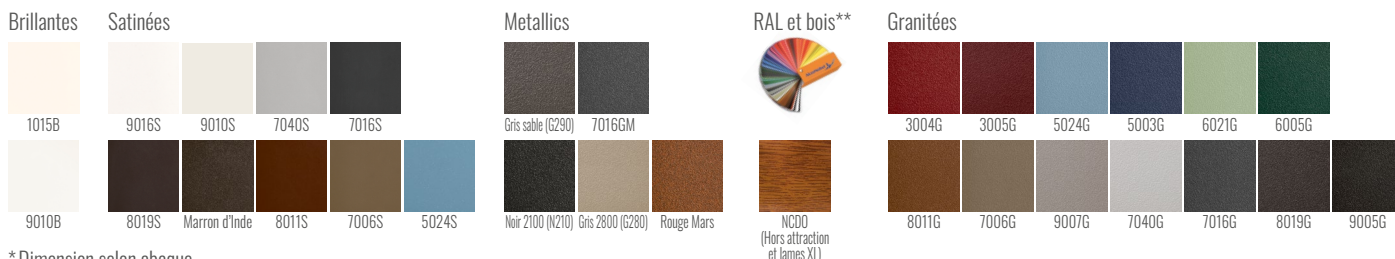

## COLORIS & FINITIONS RAL STANDARDS

\* Dimension selon abaque

\*\* en option avec plus value.

Teintes autre RAL disponibles en option

Expert Préfalú

Préfalú  
ZI des Platières  
Rue de la Maison Rose  
69440 MORNANT  
Tel. 04 72 67 09 67