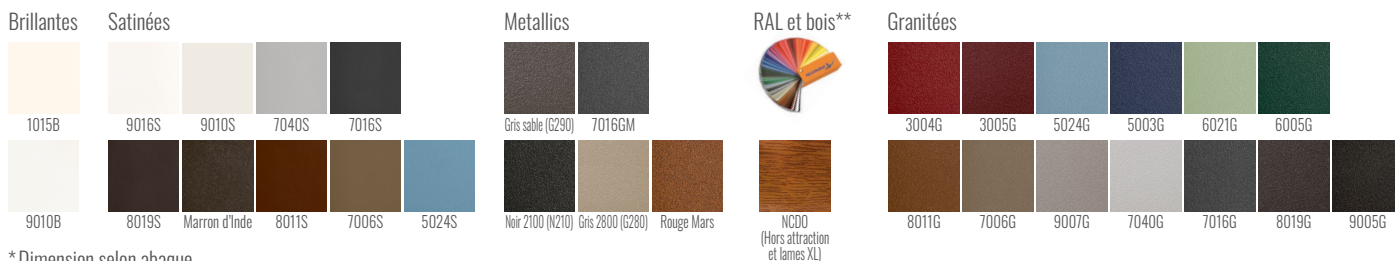

COLORIS & FINITIONS RAL STANDARDS

* Dimension selon abaque
** en option avec plus value.
Teintes autre RAL disponibles en option

Expert Préfalou

Préfalou
ZI des Platières
Rue de la Maison Rose
69440 MORNANT
Tel. 04 72 67 09 67