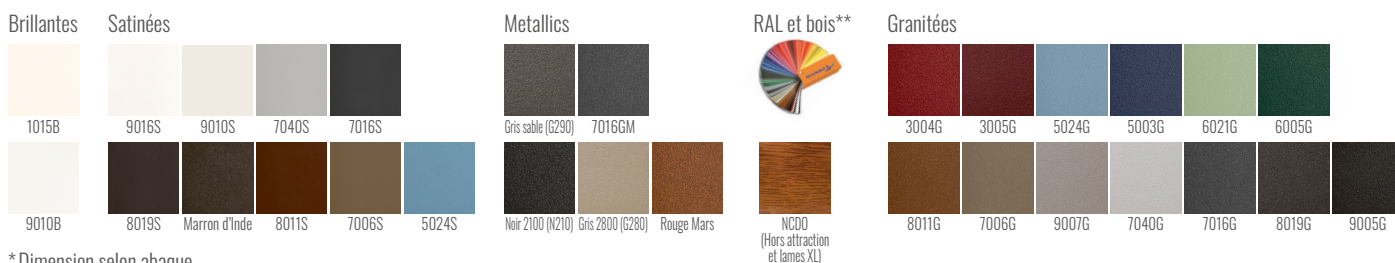

Vision : Pleine

Lames : 85 mm (Fougère)

Forme : Incurvée

Occultation : 100 %

**Options disponibles selon
modèle :** Déco Alunox,
bâton de Maréchal,
boîte aux lettres...

Grâce à son savoir-faire, Préfalú possède plusieurs labels témoignant la qualité de fabrication de ses portails. Soucieux de respecter les exigences réglementaires, tous nos portails et automatismes sont certifiés CE. Nos portails sont ainsi garantis 20 ans contre tout vice de fabrication dans le cadre d'un usage normal.

COLORIS & FINITIONS RAL STANDARDS

* Dimension selon abaque

** en option avec plus value.

Teintes autre RAL disponibles en option

Expert Préfalú

Préfalú
ZI des Platières
Rue de la Maison Rose
69440 MORNANT
Tel. 04 72 67 09 67