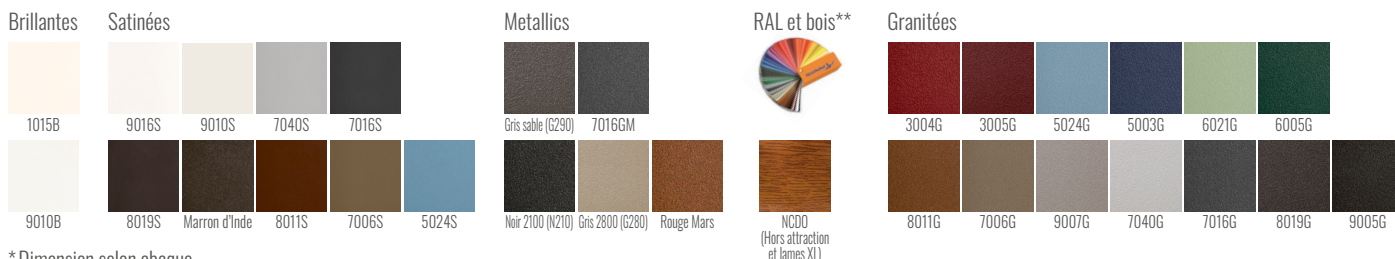

COLORIS & FINITIONS RAL STANDARDS

* Dimension selon abaque
** en option avec plus value.
Teintes autre RAL disponibles en option

Expert Préfalú

Préfalú
ZI des Platières
Rue de la Maison Rose
69440 MORNANT
Tel. 04 72 67 09 67