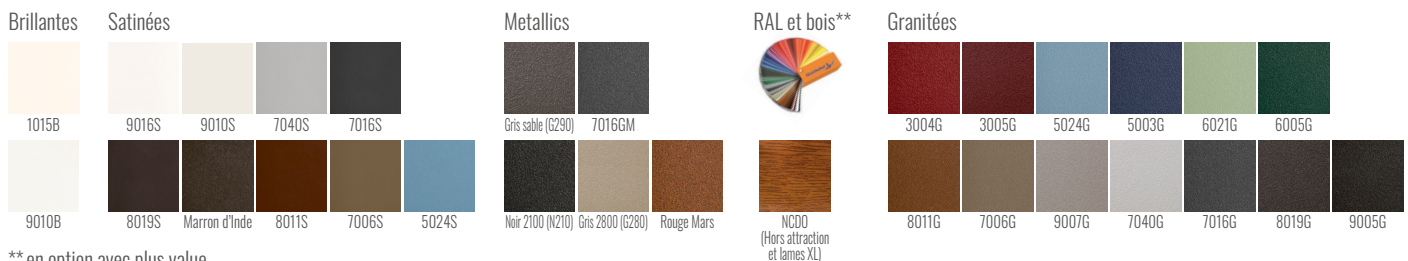

◀ **FIEF**

Gamme Médiévale - Style classique - Alu effet fer forgé

CARACTÉRISTIQUES TECHNIQUES

Matière : Aluminium

Motorisable : Non

Version coulissante : Non

Vision : Semi-ajourée

Barreaux : ø 20 x 2 mm

COLORIS & FINITIONS RAL STANDARDS

** en option avec plus value.
Teintes autre RAL disponibles en option

Expert Préfalu

Préfalu
ZI des Platières
Rue de la Maison Rose
69440 MORNANT
Tel. 04 72 67 09 67