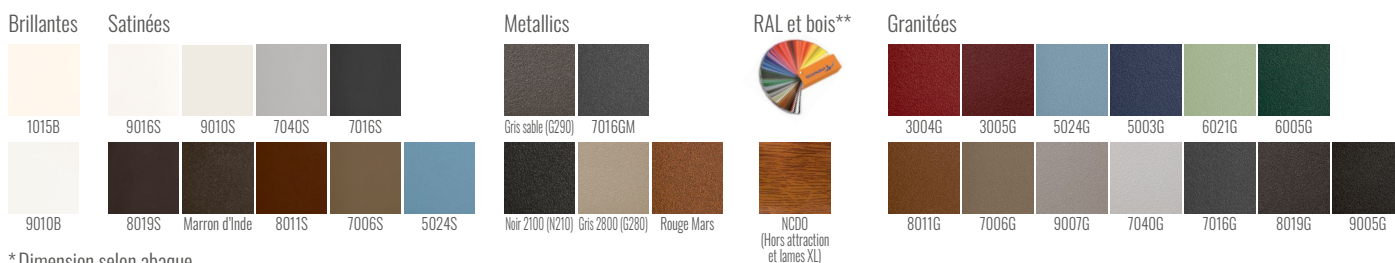

Remplissage : 171 mm
(Horizontale) et tôle perforée

Forme : Droite

Occultation : 90 %

Options disponibles selon modèle : Déco Alunox, bâton de Maréchal, boîte aux lettres...

Grâce à son savoir-faire, Préfalú possède plusieurs labels témoignant la qualité de fabrication de ses portails. Soucieux de respecter les exigences réglementaires, tous nos portails et automatismes sont certifiés CE. Nos portails sont ainsi garantis 20 ans contre tout vice de fabrication dans le cadre d'un usage normal.

COLORIS & FINITIONS RAL STANDARDS

* Dimension selon abaque

** en option avec plus value.

Teintes autre RAL disponibles en option

Expert Préfalú

Préfalú
ZI des Platières
Rue de la Maison Rose
69440 MORNANT
Tel. 04 72 67 09 67