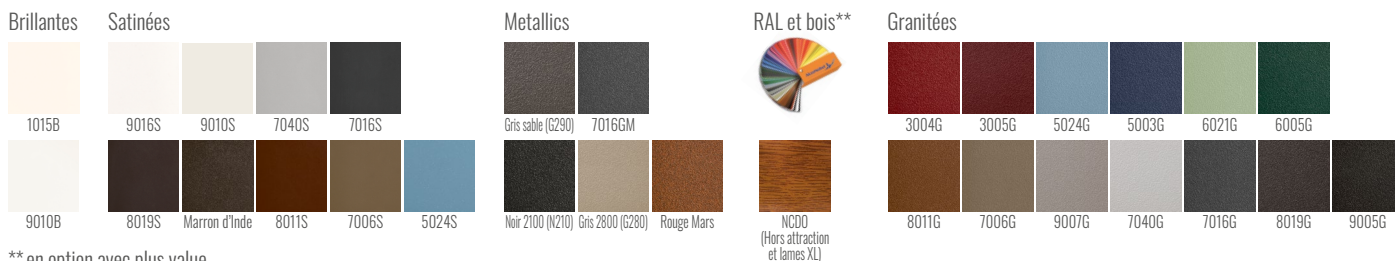

ESCABELLE

Gamme Médiévale - Style classique - Alu effet fer forgé

CARACTÉRISTIQUES TECHNIQUES

Matière : Aluminium

Motorisable : Non

Version coulissante : Non

Vision : Semi-ajourée

Barreaux : ø 20 x 2 mm

COLORIS & FINITIONS RAL STANDARDS

** en option avec plus value.
Teintes autre RAL disponibles en option

Expert Préfalú

Préfalú
ZI des Platières
Rue de la Maison Rose
69440 MORNANT
Tel. 04 72 67 09 67