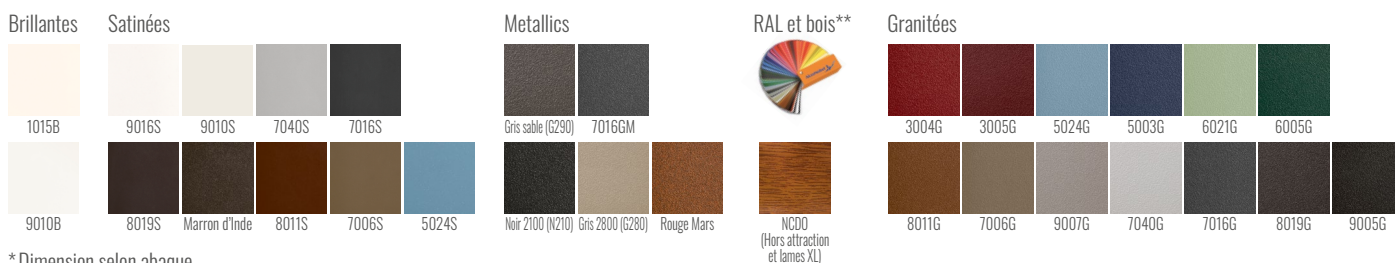

ELBERG

COMPATIBLE AUSSI EN :
Gamme Attraction*
LAZULITE

Modèle présenté : Gamme Séduction - Style décoratif

CARACTÉRISTIQUES TECHNIQUES

Matière : Aluminium

Motorisable : Oui

Version transformé battant : Oui

Vision : Semi-ajourée

Remplissage : 85 mm
(Horizontale) et tôle perforée

Forme : Droite

Occultation : 90 %

Options disponibles selon modèle : Déco Alunox, bâton de Maréchal, boîte aux lettres...

Grâce à son savoir-faire, Préfalú possède plusieurs labels témoignant la qualité de fabrication de ses portails. Soucieux de respecter les exigences réglementaires, tous nos portails et automatismes sont certifiés CE. Nos portails sont ainsi garantis 20 ans contre tout vice de fabrication dans le cadre d'un usage normal.

COLORIS & FINITIONS RAL STANDARDS

* Dimension selon abaque

** en option avec plus value.

Teintes autre RAL disponibles en option

Expert Préfalú

Préfalú
ZI des Platières
Rue de la Maison Rose
69440 MORNANT
Tel. 04 72 67 09 67