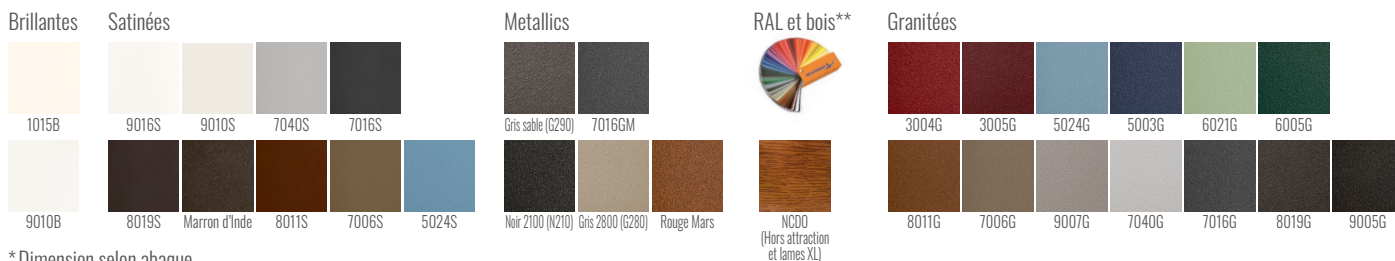

Vision : Ajourée

Lames : 85 mm (Verticale)

Forme : Chapeau de gendarme

Occultation : 30 %

**Options disponibles selon
modèle :** Déco Alunox,
bâton de Maréchal,
boîte aux lettres...

Grâce à son savoir-faire, Préfalú possède plusieurs labels témoignant la qualité de fabrication de ses portails. Soucieux de respecter les exigences réglementaires, tous nos portails et automatismes sont certifiés CE. Nos portails sont ainsi garantis 20 ans contre tout vice de fabrication dans le cadre d'un usage normal.

COLORIS & FINITIONS RAL STANDARDS

* Dimension selon abaque

** en option avec plus value.

Teintes autre RAL disponibles en option

Expert Préfalú

Préfalú
ZI des Platières
Rue de la Maison Rose
69440 MORNANT
Tel. 04 72 67 09 67