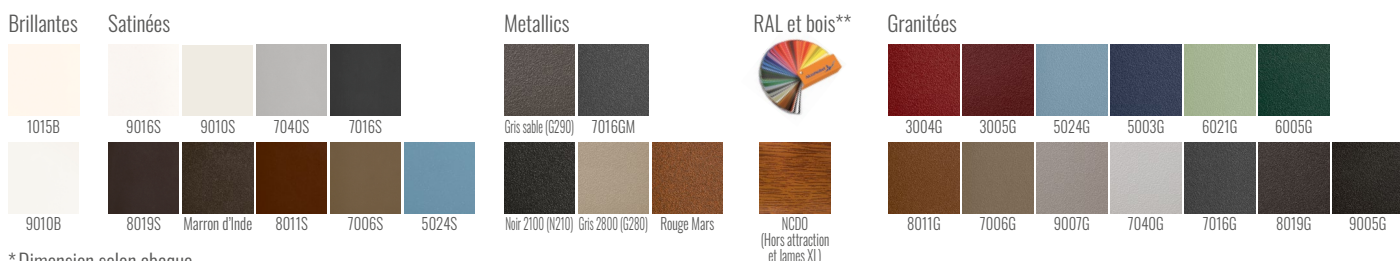

COLORIS & FINITIONS RAL STANDARDS

* Dimension selon abaque

** en option avec plus value.

Teintes autre RAL disponibles en option

Expert Préfalú

Préfalú
ZI des Platières
Rue de la Maison Rose
69440 MORNANT
Tel. 04 72 67 09 67