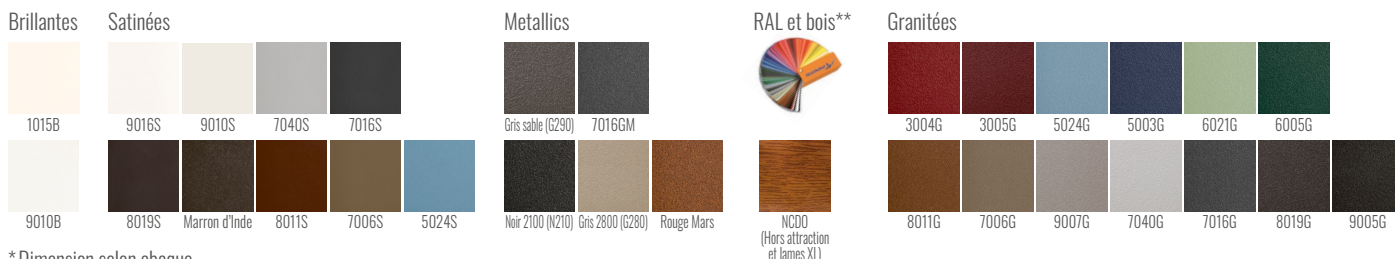

COLORIS & FINITIONS RAL STANDARDS

* Dimension selon abaque

** en option avec plus value.

Teintes autre RAL disponibles en option

Expert Préfalal

Préfalal
ZI des Platières
Rue de la Maison Rose
69440 MORNANT
Tel. 04 72 67 09 67