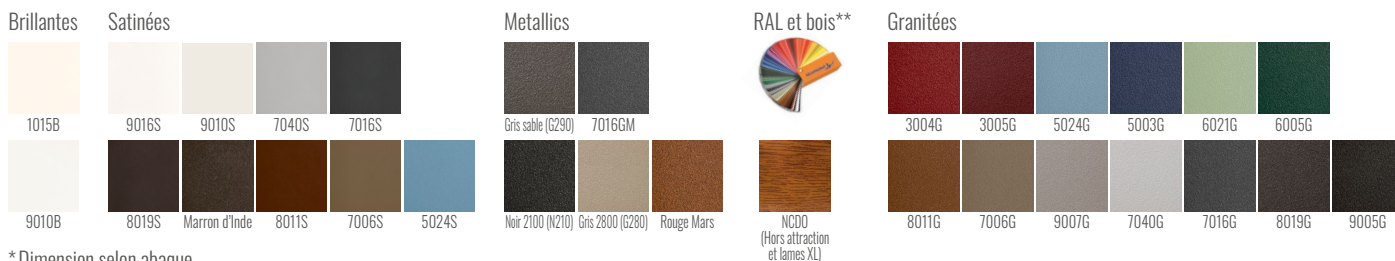

Modèle présenté : Gamme Séduction - Style classique

◀ CANTAL

COMPATIBLE AUSSI EN :
Gamme Attraction*
SILEX
Gamme Platinum*
SHASTA

CARACTÉRISTIQUES TECHNIQUES

Matière : Aluminium

Motorisable : Oui

Version disponible en coulissante : Non

Vision : Pleine

Lames : 85 mm (Verticale)

Forme : Biais bas

Occultation : 100 %

Options disponibles selon modèle : Déco Alunox, bâton de Maréchal, boîte aux lettres...

Grâce à son savoir-faire, Préfalou possède plusieurs labels témoignant la qualité de fabrication de ses portails. Soucieux de respecter les exigences réglementaires, tous nos portails et automatismes sont certifiés CE. Nos portails sont ainsi garantis 20 ans contre tout vice de fabrication dans le cadre d'un usage normal.

COLORIS & FINITIONS RAL STANDARDS

* Dimension selon abaque

** en option avec plus value.

Teintes autre RAL disponibles en option

Expert Préfalou

Préfalou
ZI des Platières
Rue de la Maison Rose
69440 MORNANT
Tel. 04 72 67 09 67