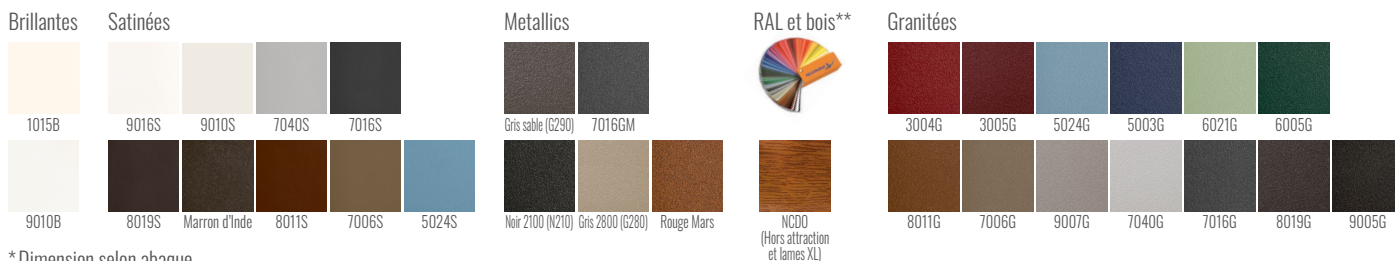

COLORIS & FINITIONS RAL STANDARDS

* Dimension selon abaque
** en option avec plus value.
Teintes autre RAL disponibles en option

Expert Préfalu

Préfalu
ZI des Platières
Rue de la Maison Rose
69440 MORNANT
Tel. 04 72 67 09 67