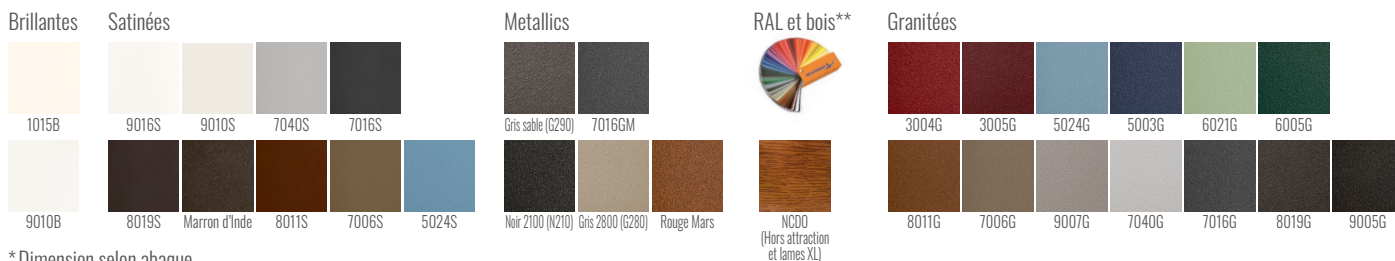

COLORIS & FINITIONS RAL STANDARDS

* Dimension selon abaque

** en option avec plus value.

Teintes autre RAL disponibles en option

Expert Préfalu

Préfalu
ZI des Platières
Rue de la Maison Rose
69440 MORNANT
Tel. 04 72 67 09 67