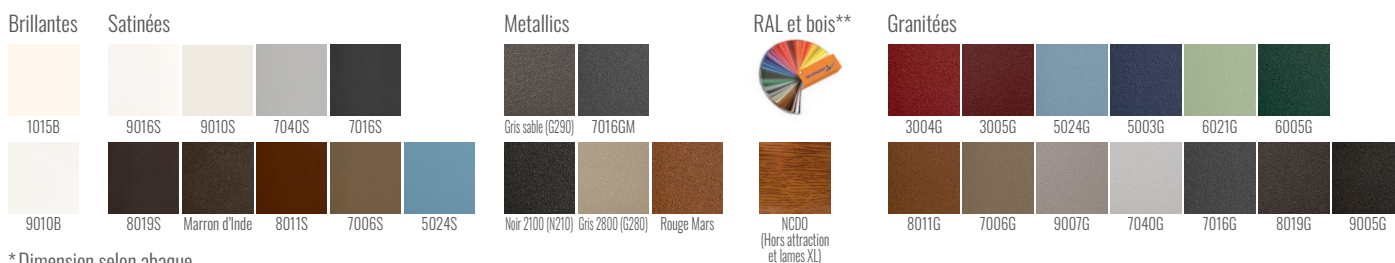

COLORIS & FINITIONS RAL STANDARDS

* Dimension selon abaque

** en option avec plus value.

Teintes autre RAL disponibles en option

Expert Préfalu

Préfalu
ZI des Platières
Rue de la Maison Rose
69440 MORNANT
Tel. 04 72 67 09 67