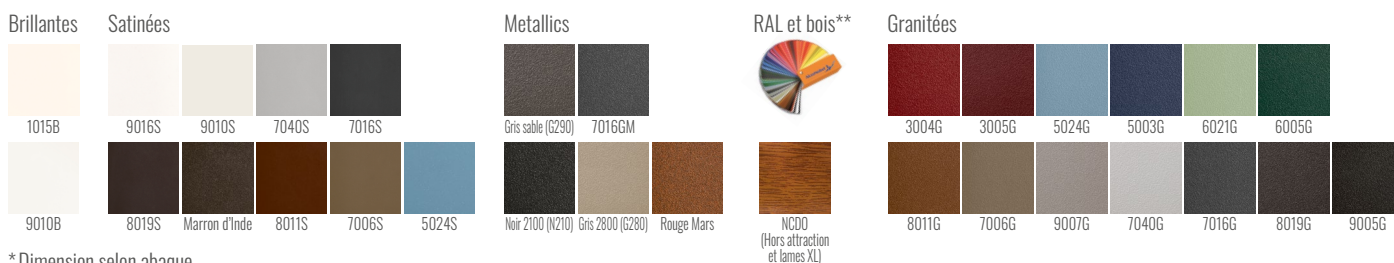

### COLORIS & FINITIONS RAL STANDARDS

\* Dimension selon abaque

\*\* en option avec plus value.

Teintes autre RAL disponibles en option

Expert Préfalú

Préfalú  
ZI des Platières  
Rue de la Maison Rose  
69440 MORNANT  
Tel. 04 72 67 09 67